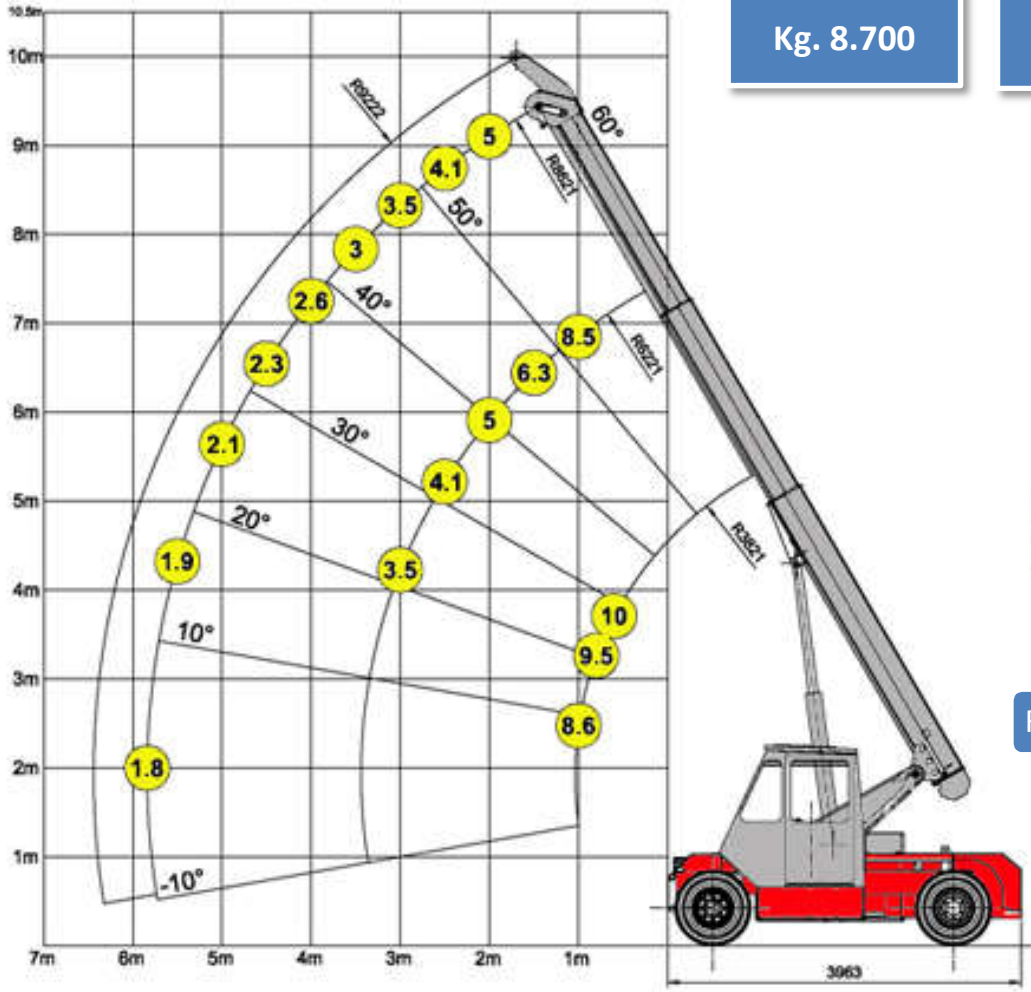

AUTOGRU

Mod. SP90

autoGRU

AUTOGRU Mod. SP90

PESO OPERATIVO
Kg. 8.700

CARICO OPERATIVO
Kg. 9.000

ROTAZIONE BRACCIO

Peso operativo •Kg 8.700	Carico operativo •Kg 9.000	Velocità di trasferimento •20 Km/h	Braccio a sfilo proporzionale •in Weldox	Lunghezza •5.146 mm	Larghezza •2.126 mm	Brandeggio •3.602 mm 3.894 mm
Motore •KUBOTA V3307-DI-T-E3B	Cilindrata •3 331 CC	Potenza max •55,4 Kw 75 CV a 2600 rpm	Cambio •Idrostatica a 2+2 marce	Raffreddamento •A liquido mediante scambiatore	Serbatoio olio •200 litri	Serbatoio gasolio •100 litri