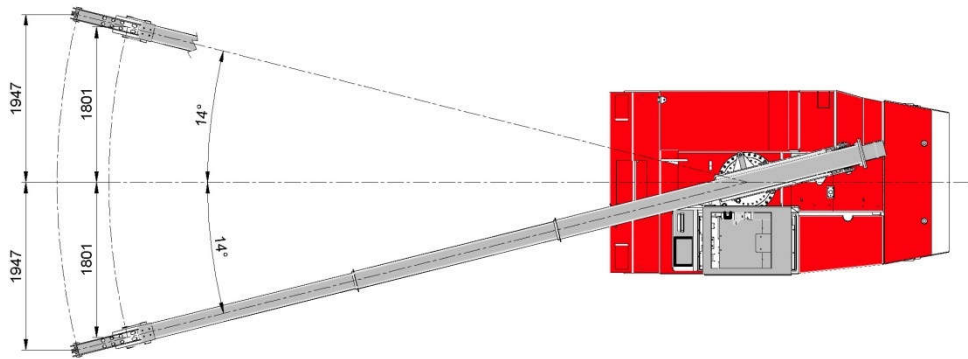

AUTOGRU

Mod. SP90

autoGRU

AUTOGRU Mod. SP90

PESO OPERATIVO
Kg. 8.700

CARICO OPERATIVO
Kg. 9.000

ROTAZIONE BRACCIO

Peso operativo •Kg 8.700	Carico operativo •Kg 9.000	Velocità di trasferimento •20 Km/h	Braccio a sfilo proporzionale •in Weldox	Lunghezza •5.146 mm	Larghezza •2.126 mm	Brandeggio •3.602 mm 3.894 mm
Motore •KUBOTA V3307-DI-T-E3B	Cilindrata •3 331 CC	Potenza max •55,4 Kw 75 CV a 2600 rpm	Cambio •Idrostatica a 2+2 marce	Raffreddamento •A liquido mediante scambiatore	Serbatoio olio •200 litri	Serbatoio gasolio •100 litri