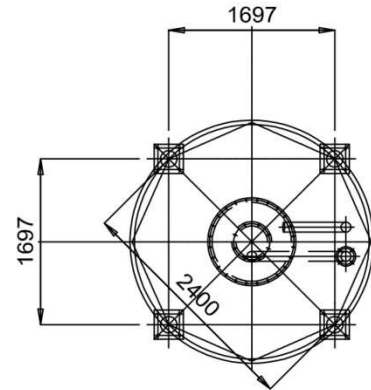

## SERIE CM 37

VISTA FRONTALE

VISTA IN PIANTA

PARTICOLARE PIASTRA DI BASE

**SILI MONOBLOCCO**