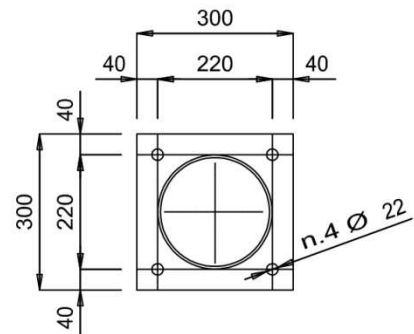

## SERIE CM 37

VISTA FRONTALE

VISTA IN PIANTA

PARTICOLARE PIASTRA DI BASE

**SILI MONOBLOCCO**