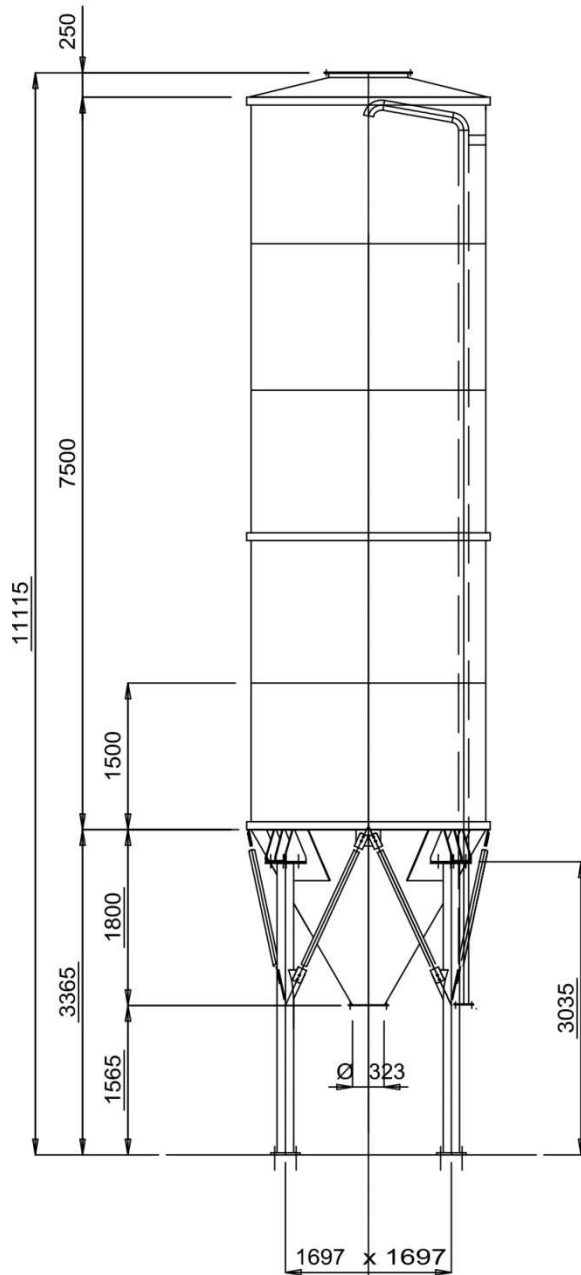

# SILO MONOBLOCCO

## SERIE CM 37

VISTA FRONTALE

VISTA IN PIANTA

PARTICOLARE PIASTRA DI BASE

**SILI MONOBLOCCO**